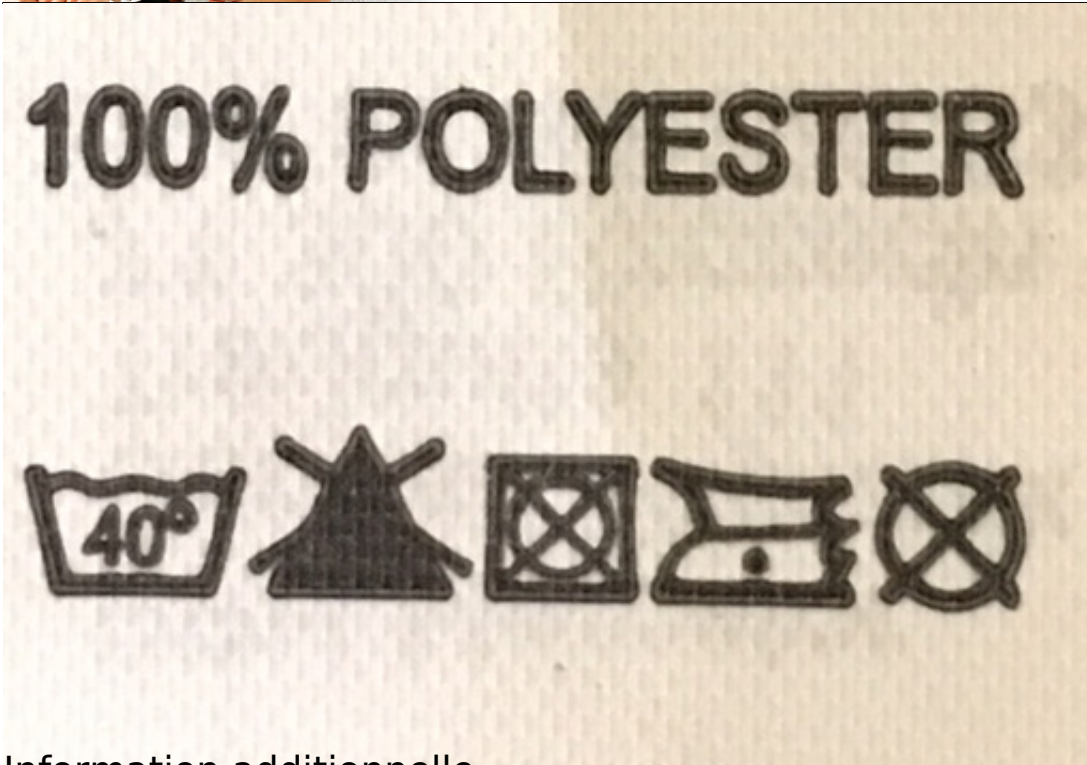

Information additionnelle

Dentelle Boléro en dentelle - boutons manches mi-longues épaule dégagée Disponible en blanc et ivoire. Tailles disponibles : S-7XL (Grande Taille) Taille (cm): Small Buste ronde: 80-84 ; Largeur de dos: 33,5-34,5 Medium: Buste ronde: 88; Largeur de dos: 35,5 Large: Buste ronde: 92-96; Largeur de dos: 36,5-37,5 XLarge: Buste ronde: 100-104; Largeur de dos: 38,5-41 2XLarge: Bust round: 108-110; Back width: 42-44 3XLarge: Bust round: 112-114; Back width: 45-46,5 épaule dégagée boléro de mariage en dentelle