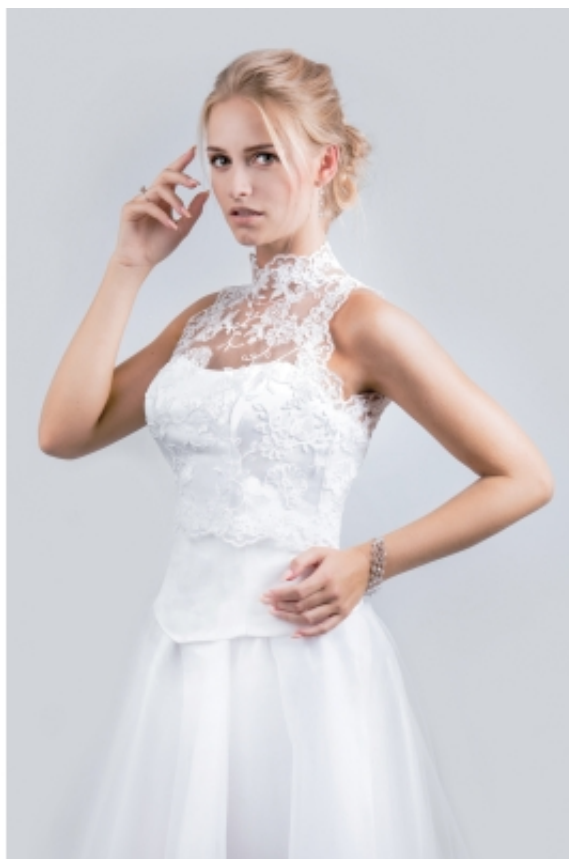

Lien pour le produit:

<https://etoleetbolero.com/col-haut-bolero-dentelle-veste-de-mariage-sans-manches-broderie-de-dentelle-boutons-fixation-p-398.html>

## Col haut Bolero Dentelle veste de mariage sans manches broderie de dentelle boutons fixation

|                     |                 |
|---------------------|-----------------|
| Le prix             | <b>87.00 €</b>  |
| Expédié sous        | <b>14 jours</b> |
| Numéro de catalogue | <b>E1510</b>    |

### Description de produit

Boléro de mariée sans manches en dentelle brodée. Col haut Retour fixation - boutons Haute Qualité Disponible en blanc et ivoire. Taille: S, M, L, XL Taille ( cm): Small Buste ronde: 80-84 ; Largeur de dos: 33,5-34,5 Medium: Buste ronde: 88; Largeur de dos: 35,5 Large: Buste ronde: 92-96; Largeur de dos: 36,5-37,5 XLarge: Buste ronde: 100-104; Largeur de dos: 38,5-41

Le tissu: Dentelle