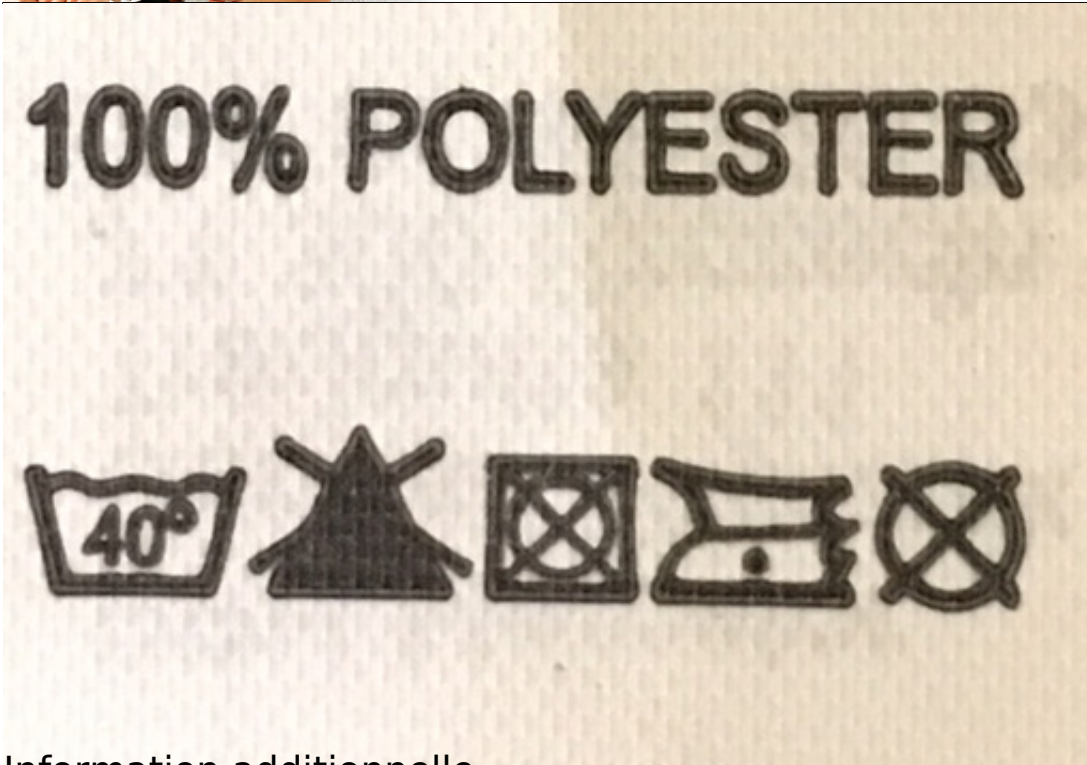

International Size Conversion							
	XS	S	M	L	XL	XXL	XXXL
UNITED KINGDOM	6	8	10	12	14	16	18
USA/CANADA	4	6	8	10	12	14	16
AUSTRALIA	8	10	12	14	16	18	20
GERMANY	32	34	36	38	40	42	44
FRANCE	34	36	38	40	42	44	46
ITALY	38	40	42	44	46	48	50

SIZE TABLE (CM)										
	XS	S	M	L	XL	2XL	3XL	4XL	5XL	6XL
UK	6	8	10	12	14	16	18	20	22	24
EUR	34	36	38	40	42	44	46	48	50	52
Bust	80	84	88	92	96	100	104	110	116	122
Waist	62	66	70	74	78	82	86	92	98	104
Hip	86	90	94	98	102	106	110	116	122	128
Bust Height	25	26	27	28	29	30	31	32	33	34
Arm Width	12	12	12	13	13	13	13	14	14	14
Forearm Girth	26	27	28	29	30	31	32	34	36	38
Neck	34	35	36	37	38	39	40	41	42	43

SIZE TABLE (INCHES)										
	XS	S	M	L	XL	2XL	3XL	4XL	5XL	6XL
UK	6	8	10	12	14	16	18	20	22	24
EUR	34	36	38	40	42	44	46	48	50	52
Bust	32	33.6	35.2	36.8	38.4	40	41.6	44	46.4	48.8
Waist	24.8	26.4	28	29.6	31.2	32.8	34.4	36.8	39.2	41.6
Hip	34.4	36	37.6	39.2	40.8	42.4	44	46.4	48.8	51.2
Bust Height	10	10.4	10.8	11.2	11.6	12	12.4	12.8	13.2	13.6
Arm Width	4.8	4.8	4.8	5.2	5.2	5.2	5.2	5.6	5.6	5.6
Forearm Girth	10.4	10.8	11.2	11.6	12	12.4	12.8	13.6	14.4	15.2
Neck	13.6	14	14.4	14.8	15.2	15.6	16	16.4	16.8	17.2

Le tissu: Tulle

Information additionnelle

Belle cape de tulle avec dentelle décolleté et de la dentelle le long du bord inférieur. Excellent ajout à votre robe de mariée bustier. Une taille.