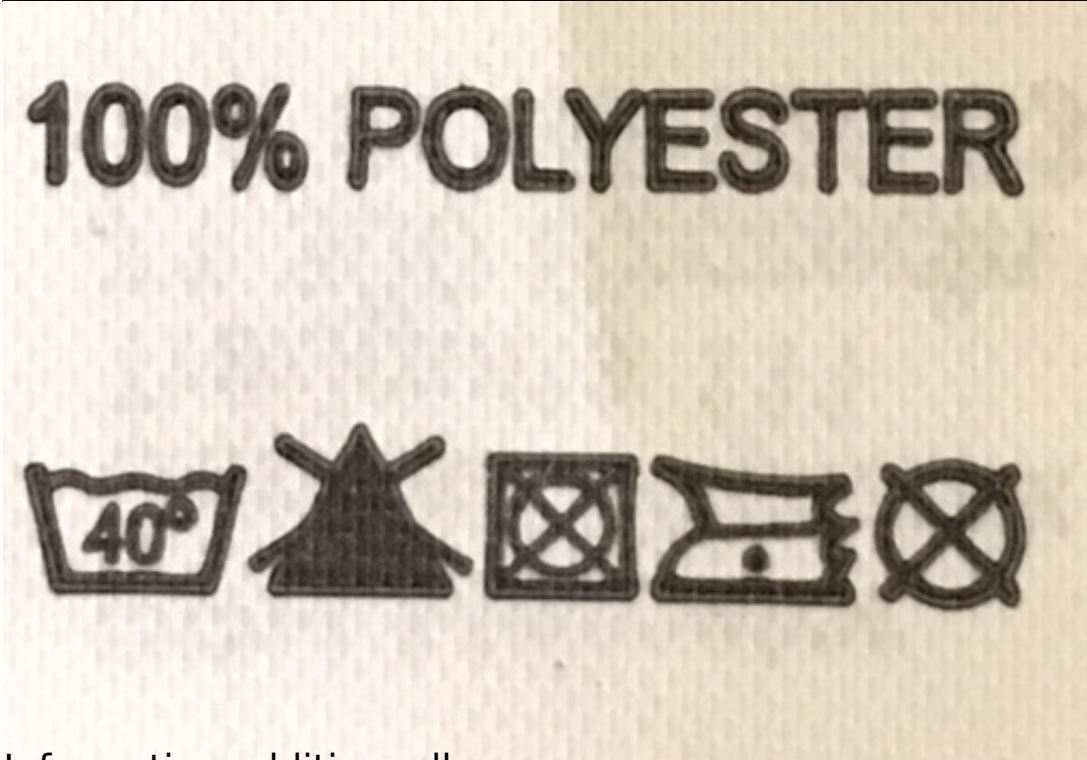

International Size Conversion

	XS	S	M	L	XL	XXL	XXXL
UNITED KINGDOM	6	8	10	12	14	16	18
USA/CANADA	4	6	8	10	12	14	16
AUSTRALIA	8	10	12	14	16	18	20
GERMANY	32	34	36	38	40	42	44
FRANCE	34	36	38	40	42	44	46
ITALY	38	40	42	44	46	48	50

SIZE TABLE (CM)

	XS	S	M	L	XL	2XL	3XL	4XL	5XL	6XL
UK	6	8	10	12	14	16	18	20	22	24
EUR	34	36	38	40	42	44	46	48	50	52
Bust	80	84	88	92	96	100	104	110	116	122
Waist	62	66	70	74	78	82	86	92	98	104
Hip	86	90	94	98	102	106	110	116	122	128
Bust Height	25	26	27	28	29	30	31	32	33	34
Arm Width	12	12	12	13	13	13	13	14	14	14
Forearm Girth	26	27	28	29	30	31	32	34	36	38
Neck	34	35	36	37	38	39	40	41	42	43

SIZE TABLE (INCHES)

	XS	S	M	L	XL	2XL	3XL	4XL	5XL	6XL
UK	6	8	10	12	14	16	18	20	22	24
EUR	34	36	38	40	42	44	46	48	50	52
Bust	32	33.6	35.2	36.8	38.4	40	41.6	44	46.4	48.8
Waist	24.8	26.4	28	29.6	31.2	32.8	34.4	36.8	39.2	41.6
Hip	34.4	36	37.6	39.2	40.8	42.4	44	46.4	48.8	51.2
Bust Height	10	10.4	10.8	11.2	11.6	12	12.4	12.8	13.2	13.6
Arm Width	4.8	4.8	4.8	5.2	5.2	5.2	5.2	5.6	5.6	5.6
Forearm Girth	10.4	10.8	11.2	11.6	12	12.4	12.8	13.6	14.4	15.2
Neck	13.6	14	14.4	14.8	15.2	15.6	16	16.4	16.8	17.2

Le tissu: Tulle

Information additionnelle

Tulle Boléro veste avec manches courtes Matière : Stretch tulle. Disponible en blanc et ivoire Taille : S/M,L/XL,XXL/XXXL,4XL/5XL,6XL/7XL (Übergröße) Haute Qualité Fabriqué en EU Boléro tulle manches courtes