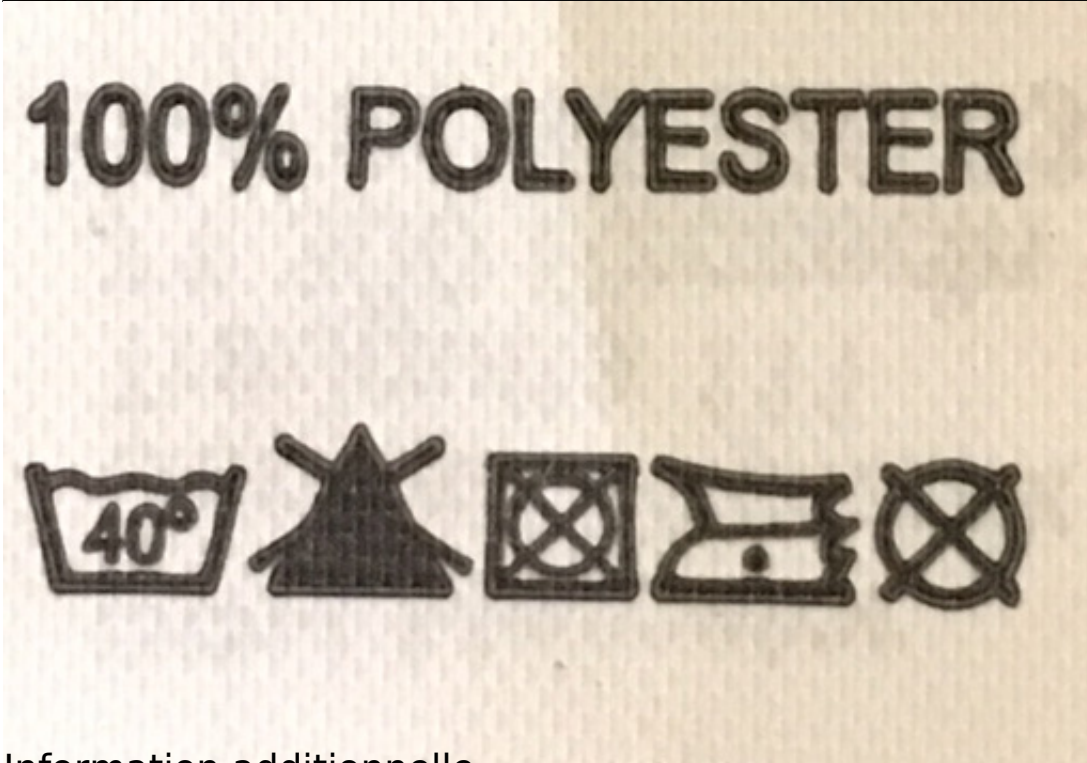

International Size Conversion							
	XS	S	M	L	XL	XXL	XXXL
UNITED KINGDOM	6	8	10	12	14	16	18
USA/CANADA	4	6	8	10	12	14	16
AUSTRALIA	8	10	12	14	16	18	20
GERMANY	32	34	36	38	40	42	44
FRANCE	34	36	38	40	42	44	46
ITALY	38	40	42	44	46	48	50

SIZE TABLE (CM)										
	XS	S	M	L	XL	2XL	3XL	4XL	5XL	6XL
UK	6	8	10	12	14	16	18	20	22	24
EUR	34	36	38	40	42	44	46	48	50	52
Bust	80	84	88	92	96	100	104	110	116	122
Waist	62	66	70	74	78	82	86	92	98	104
Hip	86	90	94	98	102	106	110	116	122	128
Bust Height	25	26	27	28	29	30	31	32	33	34
Arm Width	12	12	12	13	13	13	13	14	14	14
Forearm Girth	26	27	28	29	30	31	32	34	36	38
Neck	34	35	36	37	38	39	40	41	42	43

SIZE TABLE (INCHES)										
	XS	S	M	L	XL	2XL	3XL	4XL	5XL	6XL
UK	6	8	10	12	14	16	18	20	22	24
EUR	34	36	38	40	42	44	46	48	50	52
Bust	32	33.6	35.2	36.8	38.4	40	41.6	44	46.4	48.8
Waist	24.8	26.4	28	29.6	31.2	32.8	34.4	36.8	39.2	41.6
Hip	34.4	36	37.6	39.2	40.8	42.4	44	46.4	48.8	51.2
Bust Height	10	10.4	10.8	11.2	11.6	12	12.4	12.8	13.2	13.6
Arm Width	4.8	4.8	4.8	5.2	5.2	5.2	5.2	5.6	5.6	5.6
Forearm Girth	10.4	10.8	11.2	11.6	12	12.4	12.8	13.6	14.4	15.2
Neck	13.6	14	14.4	14.8	15.2	15.6	16	16.4	16.8	17.2

Le tissu: Satin

Information additionnelle

Satin Boléro avec manches (2/3). Disponible en blanc et ivoire. Taille : S-6XL. Boléro mariage satin manches