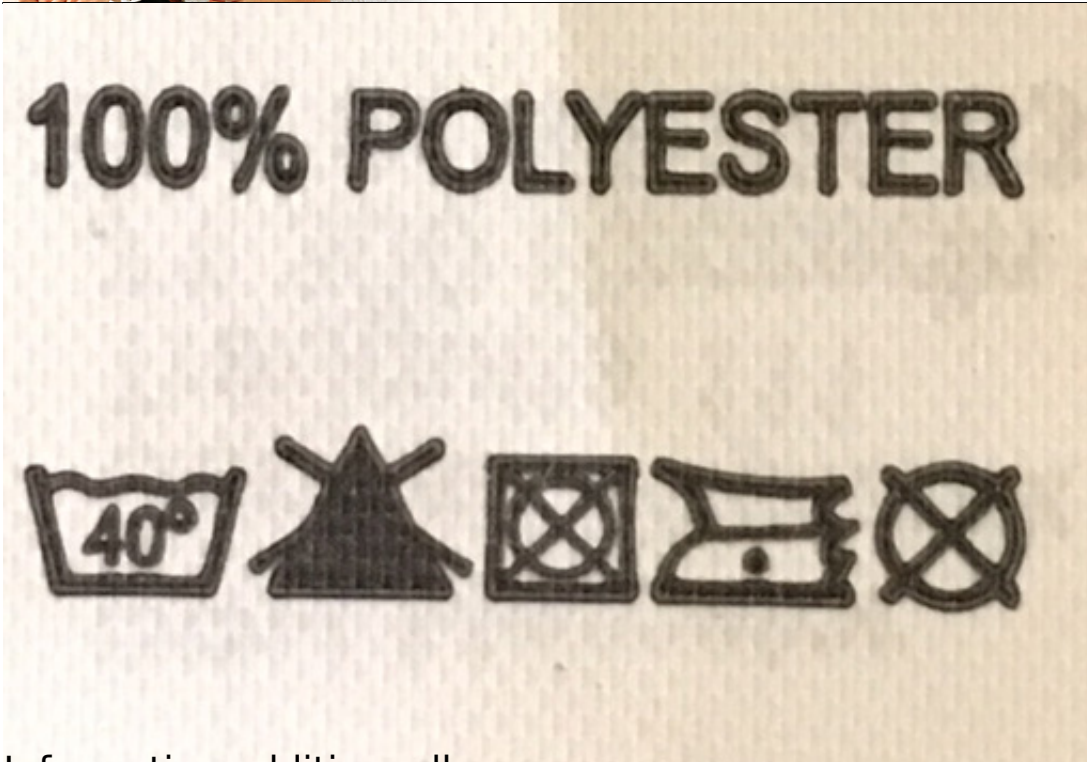

International Size Conversion

	XS	S	M	L	XL	XXL	XXXL
UNITED KINGDOM	6	8	10	12	14	16	18
USA/CANADA	4	6	8	10	12	14	16
AUSTRALIA	8	10	12	14	16	18	20
GERMANY	32	34	36	38	40	42	44
FRANCE	34	36	38	40	42	44	46
ITALY	38	40	42	44	46	48	50

SIZE TABLE (CM)

	XS	S	M	L	XL	2XL	3XL	4XL	5XL	6XL
UK	6	8	10	12	14	16	18	20	22	24
EUR	34	36	38	40	42	44	46	48	50	52
Bust	80	84	88	92	96	100	104	110	116	122
Waist	62	66	70	74	78	82	86	92	98	104
Hip	86	90	94	98	102	106	110	116	122	128
Bust Height	25	26	27	28	29	30	31	32	33	34
Arm Width	12	12	12	13	13	13	13	14	14	14
Forearm Girth	26	27	28	29	30	31	32	34	36	38
Neck	34	35	36	37	38	39	40	41	42	43

SIZE TABLE (INCHES)

	XS	S	M	L	XL	2XL	3XL	4XL	5XL	6XL
UK	6	8	10	12	14	16	18	20	22	24
EUR	34	36	38	40	42	44	46	48	50	52
Bust	32	33.6	35.2	36.8	38.4	40	41.6	44	46.4	48.8
Waist	24.8	26.4	28	29.6	31.2	32.8	34.4	36.8	39.2	41.6
Hip	34.4	36	37.6	39.2	40.8	42.4	44	46.4	48.8	51.2
Bust Height	10	10.4	10.8	11.2	11.6	12	12.4	12.8	13.2	13.6
Arm Width	4.8	4.8	4.8	5.2	5.2	5.2	5.2	5.6	5.6	5.6
Forearm Girth	10.4	10.8	11.2	11.6	12	12.4	12.8	13.6	14.4	15.2
Neck	13.6	14	14.4	14.8	15.2	15.6	16	16.4	16.8	17.2

Le tissu: Tulle

Information additionnelle

Tulle Boléro de mariee de tulle et dentelle avec manches 2/3 Matière : Tulle et Dentelle Disponible en blanc et ivoire Taille : S/M,L/XL,XXL/XXXL,4XL/5XL,6XL/7XL (Übergröße), 2XL/3XL Haute Qualité Fabriqué en EU Boléro mariage en tull et dentelle