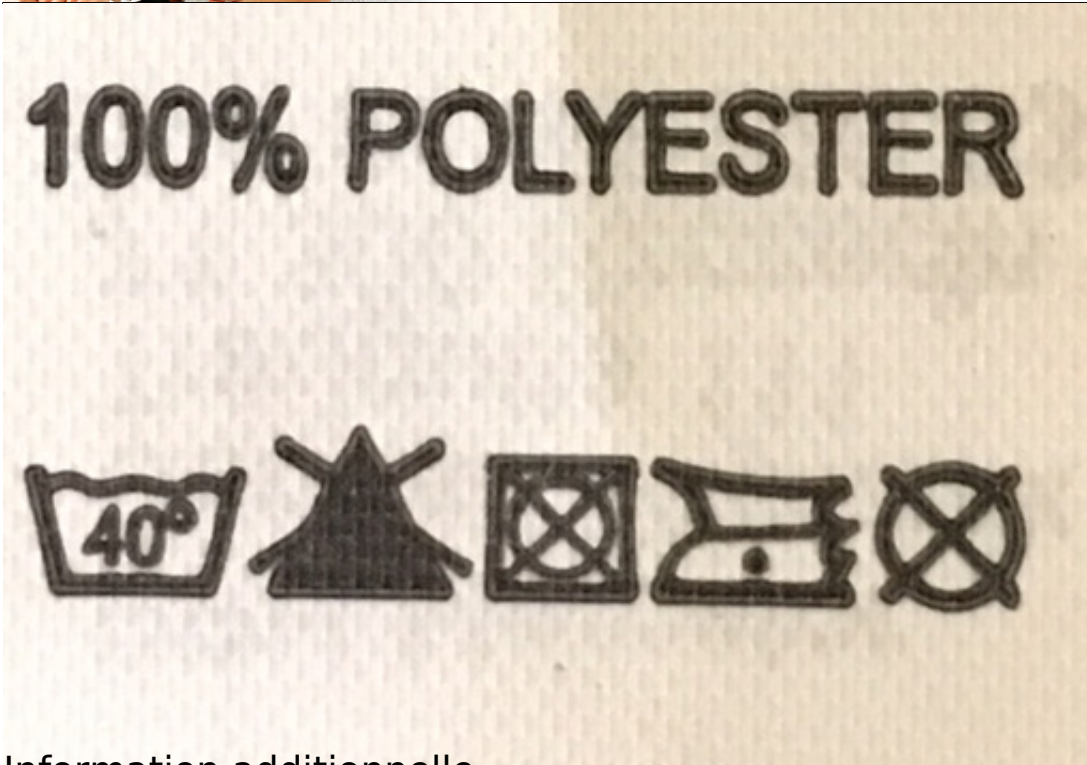

International Size Conversion							
	XS	S	M	L	XL	XXL	XXXL
UNITED KINGDOM	6	8	10	12	14	16	18
USA/CANADA	4	6	8	10	12	14	16
AUSTRALIA	8	10	12	14	16	18	20
GERMANY	32	34	36	38	40	42	44
FRANCE	34	36	38	40	42	44	46
ITALY	38	40	42	44	46	48	50

SIZE TABLE (CM)										
	XS	S	M	L	XL	2XL	3XL	4XL	5XL	6XL
UK	6	8	10	12	14	16	18	20	22	24
EUR	34	36	38	40	42	44	46	48	50	52
Bust	80	84	88	92	96	100	104	110	116	122
Waist	62	66	70	74	78	82	86	92	98	104
Hip	86	90	94	98	102	106	110	116	122	128
Bust Height	25	26	27	28	29	30	31	32	33	34
Arm Width	12	12	12	13	13	13	13	14	14	14
Forearm Girth	26	27	28	29	30	31	32	34	36	38
Neck	34	35	36	37	38	39	40	41	42	43

SIZE TABLE (INCHES)										
	XS	S	M	L	XL	2XL	3XL	4XL	5XL	6XL
UK	6	8	10	12	14	16	18	20	22	24
EUR	34	36	38	40	42	44	46	48	50	52
Bust	32	33.6	35.2	36.8	38.4	40	41.6	44	46.4	48.8
Waist	24.8	26.4	28	29.6	31.2	32.8	34.4	36.8	39.2	41.6
Hip	34.4	36	37.6	39.2	40.8	42.4	44	46.4	48.8	51.2
Bust Height	10	10.4	10.8	11.2	11.6	12	12.4	12.8	13.2	13.6
Arm Width	4.8	4.8	4.8	5.2	5.2	5.2	5.2	5.6	5.6	5.6
Forearm Girth	10.4	10.8	11.2	11.6	12	12.4	12.8	13.6	14.4	15.2
Neck	13.6	14	14.4	14.8	15.2	15.6	16	16.4	16.8	17.2

Le tissu: Tulle

Information additionnelle

Tulle Boléro mariee de tulle et dentelle avec manches longue Matière : Tulle et Dentelle Disponible en blanc et ivoire Taille : S/M,L/XL,XXL/XXXL,4XL/5XL,6XL/7XL (Übergröße), 2XL/3XL Haute Qualité Fabriqué en EU Boléro mariage en tull et dentelle