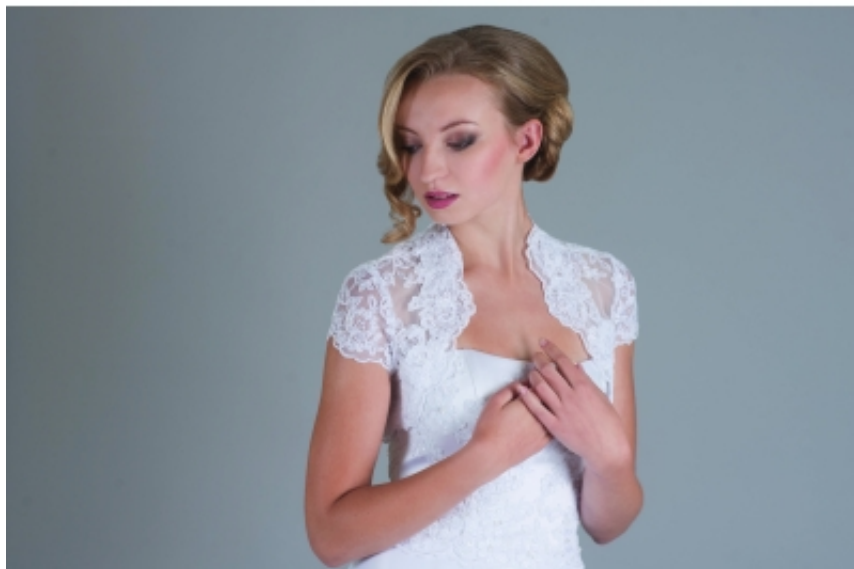

Lien pour le produit: <https://etoleetbolero.com/bolero-mariage-dentelle-p-449.html>

## Bolero Mariage Dentelle

Le prix **75.00 €**

Expédié sous **14 jours**

Numéro de catalogue **E1201**

### Description de produit

Boléro de mariée - manche courte tissu: dentelle Disponible en blanc et ivoire. Tailles disponibles : S,M,L,XL

Produit dispose des options supplémentaires:

**Couleur:** Blanc - Fabriqué sur commande - aucun retour possible. , Ivoire - Fabriqué sur commande - aucun retour possible.

Le tissu: Dentelle

100% POLYESTER