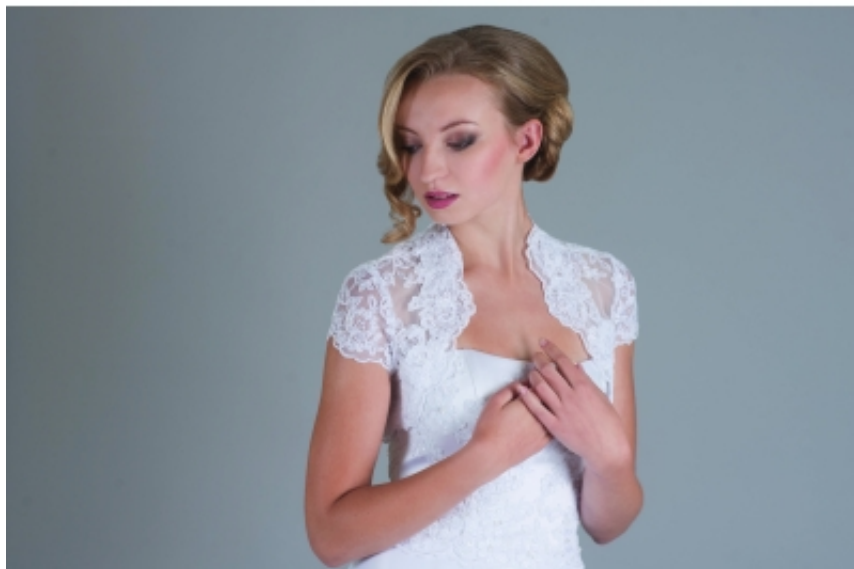

Lien pour le produit: <https://etoleetbolero.com/bolero-mariage-dentelle-p-449.html>

Bolero Mariage Dentelle

Le prix **75.00 €**

Expédié sous **14 jours**

Numéro de catalogue **E1201**

Description de produit

Boléro de mariée - manche courte tissu: dentelle Disponible en blanc et ivoire. Tailles disponibles : S,M,L,XL

Produit dispose des options supplémentaires:

Couleur: Blanc - Fabriqué sur commande - aucun retour possible. , Ivoire - Fabriqué sur commande - aucun retour possible.

Taille: S , M , L , XL , XXL (+ 10.00%) , 3XL (+ 10.00%) , 4XL (+ 20.00%) , 5XL (+ 20.00%) , 6XL (+ 30.00%) , 7XL (+ 30.00%)

Tableau des Tailles

Tableau des tailles - bolero, veste										
Taille	S	M	L	XL	XXL	XXXL	4XL	5XL	6XL	7XL
Buste (cm)	80-84	88	92-96	100-104	106-110	112-114	120-125	126-131	132-137	138-145
Largeur du dos (cm)	33,5-34,5	35,5	36,5-37,5	38,5-41	42-44	45-46,5	46-47	48-49	50-51	52-53
Biceps - bras (cm)	26-27	28	29-30	31-32	35,5-37,5	38,5-40	45	48	52	56
Taille	S	M	L	XL	XXL	XXXL	4XL	5XL	6XL	7XL
Buste "	31,5-33	34,6	36,2 - 37,8	39,4-40,9	41,7-43,3	44-44,9	47,2-49,2	49,6-51,6	52-54	54,3-57
Largeur du dos "	13,4	14	14,6	15-16	17	18	18,5	19,2	20	21
Biceps - bras "	10,6	11	11,8	12,6	14,7	15,7	17,7	18,9	20,5	22

Le tissu: Dentelle

100% POLYESTER