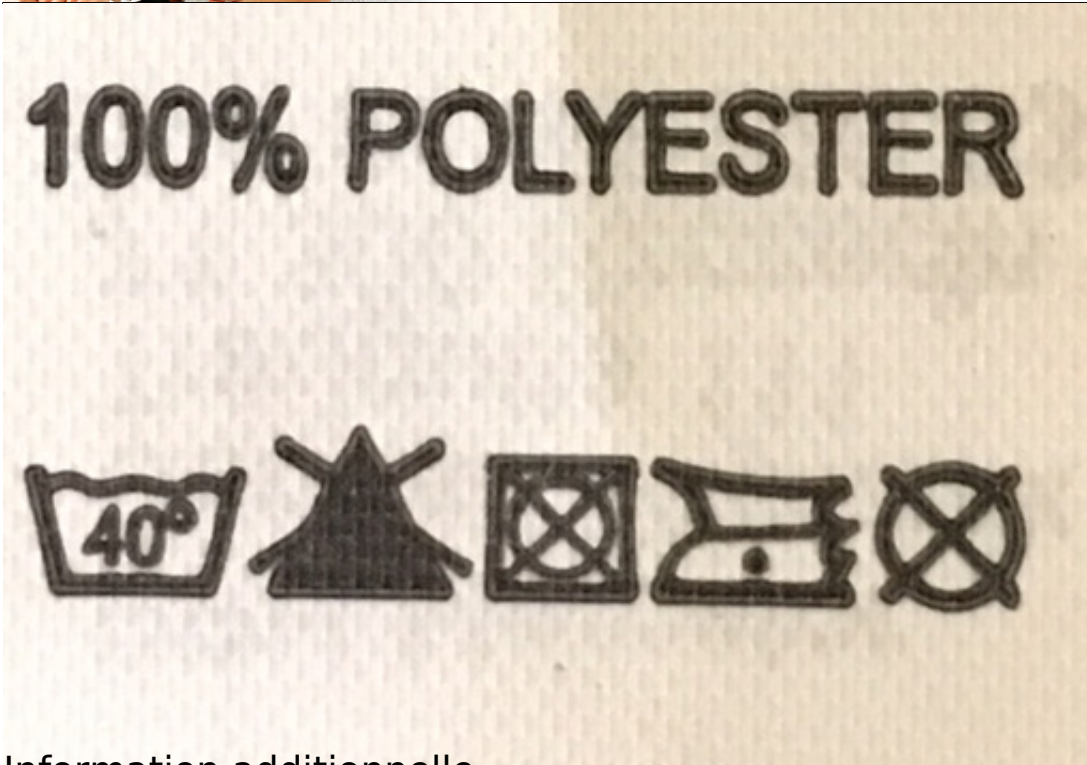

International Size Conversion							
	XS	S	M	L	XL	XXL	XXXL
UNITED KINGDOM	6	8	10	12	14	16	18
USA/CANADA	4	6	8	10	12	14	16
AUSTRALIA	8	10	12	14	16	18	20
GERMANY	32	34	36	38	40	42	44
FRANCE	34	36	38	40	42	44	46
ITALY	38	40	42	44	46	48	50

SIZE TABLE (CM)										
	XS	S	M	L	XL	2XL	3XL	4XL	5XL	6XL
UK	6	8	10	12	14	16	18	20	22	24
EUR	34	36	38	40	42	44	46	48	50	52
Bust	80	84	88	92	96	100	104	110	116	122
Waist	62	66	70	74	78	82	86	92	98	104
Hip	86	90	94	98	102	106	110	116	122	128
Bust Height	25	26	27	28	29	30	31	32	33	34
Arm Width	12	12	12	13	13	13	13	14	14	14
Forearm Girth	26	27	28	29	30	31	32	34	36	38
Neck	34	35	36	37	38	39	40	41	42	43

SIZE TABLE (INCHES)										
	XS	S	M	L	XL	2XL	3XL	4XL	5XL	6XL
UK	6	8	10	12	14	16	18	20	22	24
EUR	34	36	38	40	42	44	46	48	50	52
Bust	32	33.6	35.2	36.8	38.4	40	41.6	44	46.4	48.8
Waist	24.8	26.4	28	29.6	31.2	32.8	34.4	36.8	39.2	41.6
Hip	34.4	36	37.6	39.2	40.8	42.4	44	46.4	48.8	51.2
Bust Height	10	10.4	10.8	11.2	11.6	12	12.4	12.8	13.2	13.6
Arm Width	4.8	4.8	4.8	5.2	5.2	5.2	5.2	5.6	5.6	5.6
Forearm Girth	10.4	10.8	11.2	11.6	12	12.4	12.8	13.6	14.4	15.2
Neck	13.6	14	14.4	14.8	15.2	15.6	16	16.4	16.8	17.2

Le tissu: Dentelle

Information additionnelle

Dentelle Boléro dentelle avec broderie. Manche longue Disponible en blanc et crème/ivoire, noire. Tailles: S-7XL (Grande Taille) Composition : broderie tulle Boléro Mariage Dentelle Broderie